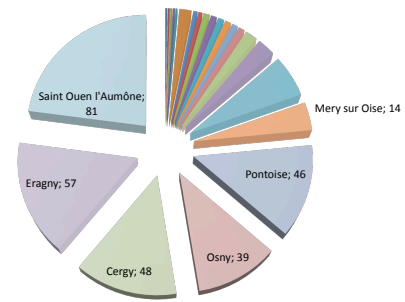

ANNFF					TOTAL
	2005	2006	2007	2008	2009	
Argenteuil						1
Bernes	1	1				1
Persan				1		1
Sarcelles				1		1
Taverny				1		1
Jouy Le moutier		1	3	2		6
Ecouen	1	1				2
Boisemont					1	1
Margency	1			1		2
Chambly		1	1	1		3
Chaussy	1	1		1		3
Ermont	1	2			1	3
Franconville	1	2				3
Nemours	1	1	1	0		3
Ennery	2		1	0		3
Meriel	1	3	2			6
Menucourt	2	2	1	2	2	9
Vauréal	2	5	5	4	5	21
Mery sur Oise	3	3	4	4		14
Pontoise	8	9	9	6	14	46
Osny	9	10	10	5	5	39
Cergy	8	12	9	11	8	48
Eragny	4	8	12	17	16	57
Saint Ouen l'Aumône	15	20	16	16	14	81
TOTAL	61	82	74	73		217

Argenteuil	1
Bernes	1
Persan	1
Sarcelles	1
Taverny	1
Altainville	6
Ecouen	2
Margency	2
Chambly	3
Chaussy	3
Ermont	3
Franconville	3
Nemours	3
Ennery	3
Meriel	6
Menucourt	9
Vauréal	21
Mery sur Oise	14
Pontoise	46
Osny	39
Cergy	48
Eragny	57
Saint Ouen l'Aumône	81

Saint Ouen l'Aumône	81
Eragny	57
Cergy	48
Osny	39
Vauréal	21
Menucourt	9
Pontoise	46
Boisemont	1
Mery sur Oise	14
Jouy Le Moutier	6
Neuville sur Oise	1

REPARTITION DES FAMILLES SUIVIES 2005 - 2009